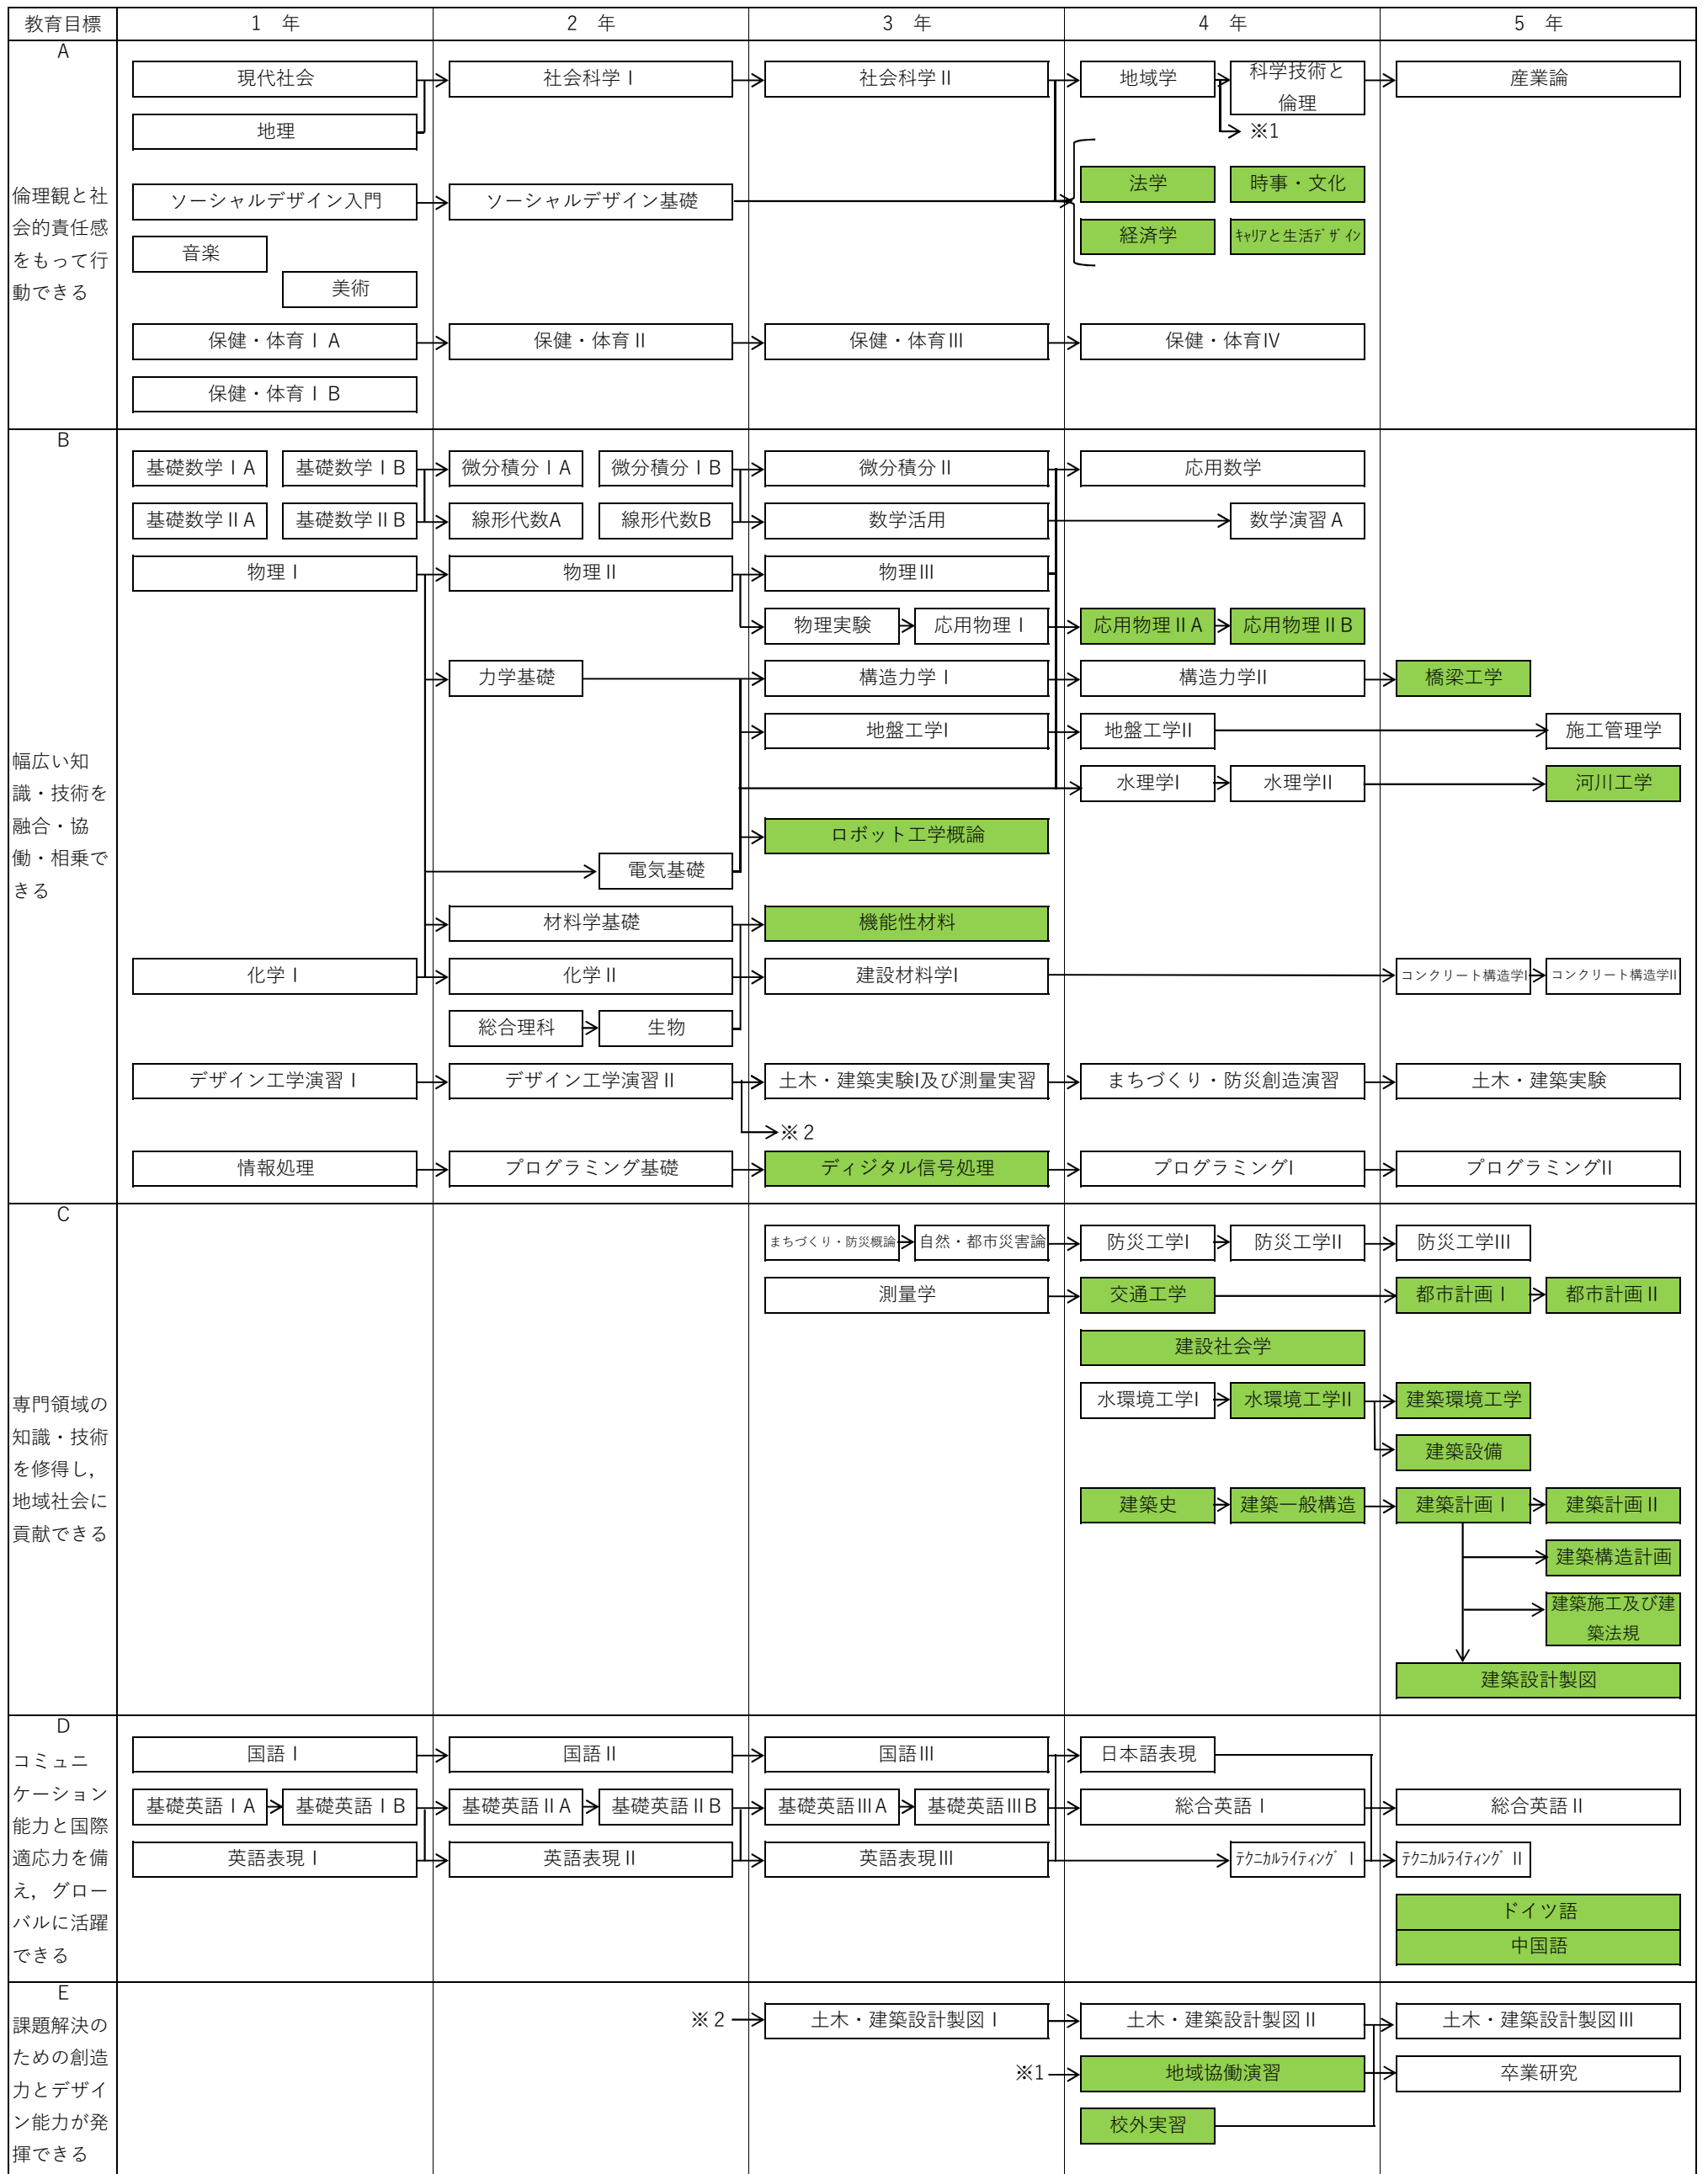

高知工業高等専門学校ソーシャルデザイン工学科まちづくり・防災コース科目関連図(平成30年度～令和2年度入学生)

■ : 選択科目